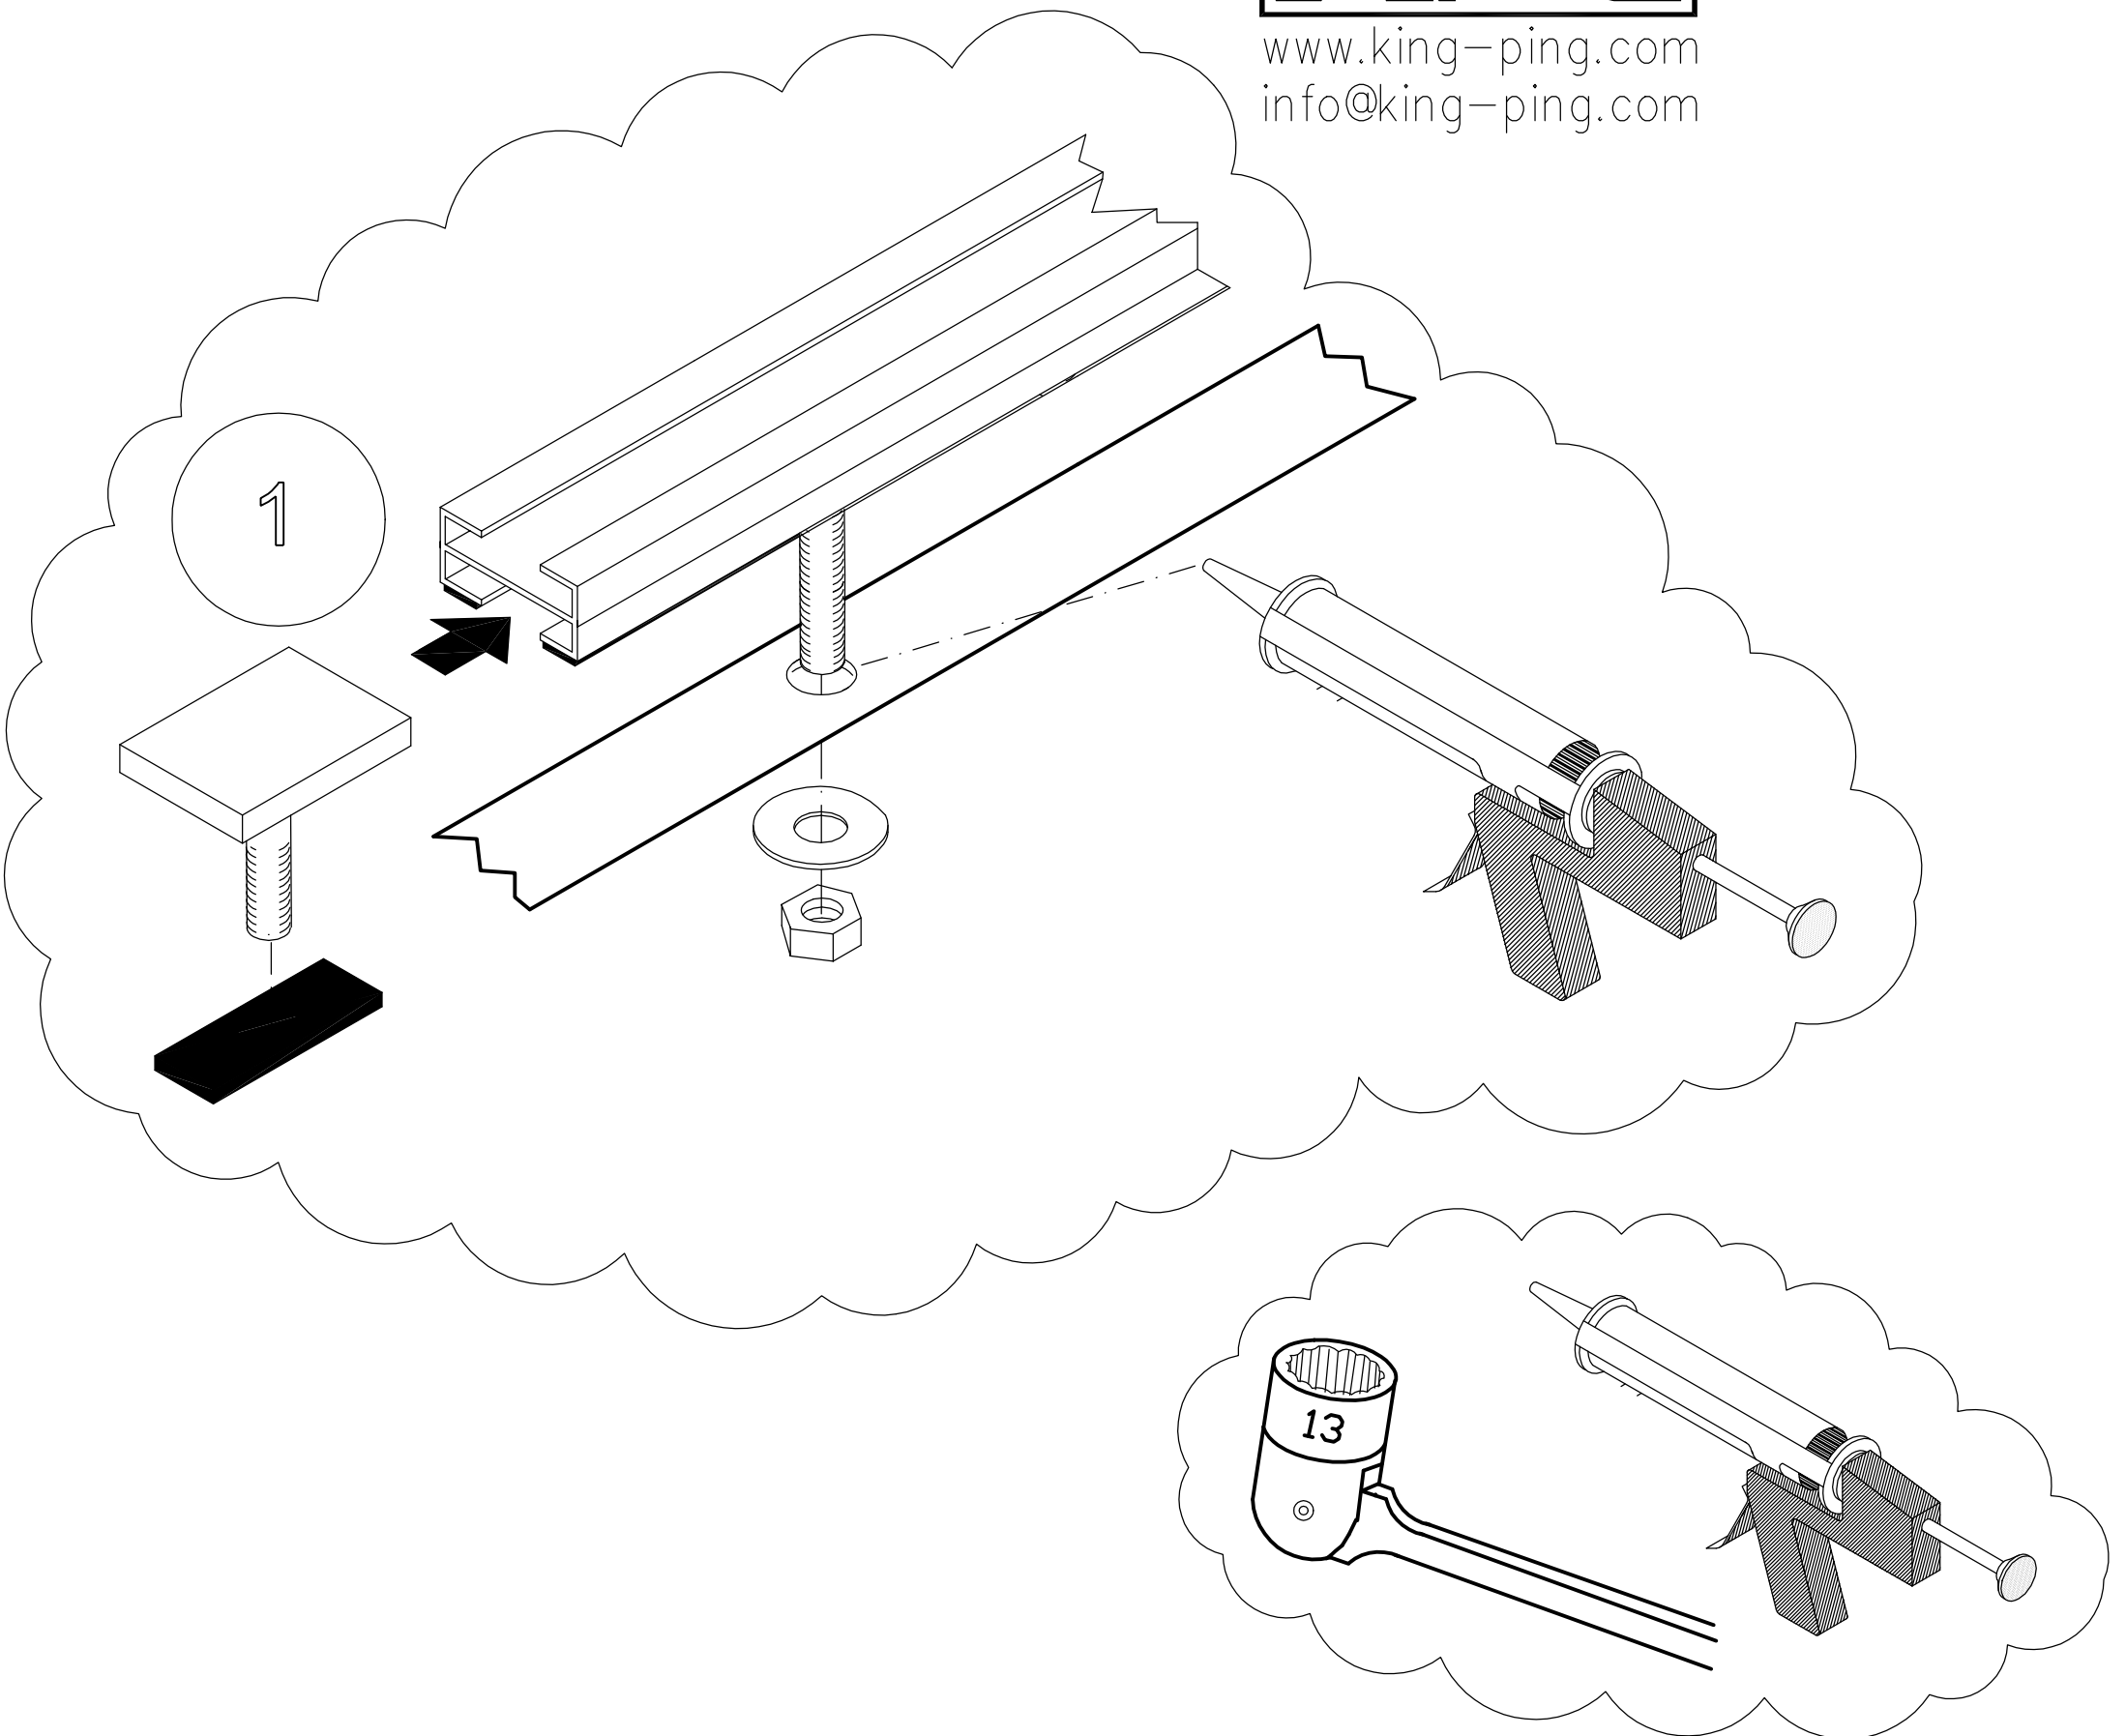

CRAFTER / SPRINTER 06

 <p>4x</p>	 <p>100 2x</p>	 <p>4x</p>
 <p>4x</p>	 <p>4x</p>	<p>M8 30X25</p>

www.king-ping.com
info@king-ping.com

- Bij onduidelijkheden raadpleeg uw leverancier!
- Pour plus de renseignements consultez votre fournisseur!
- Bei eventuellen Unklarheiten, bitten wir Sie mit Ihren Lieferanten Kontakt aufzunehmen!
- Might this not be clear, please contact your supplier!