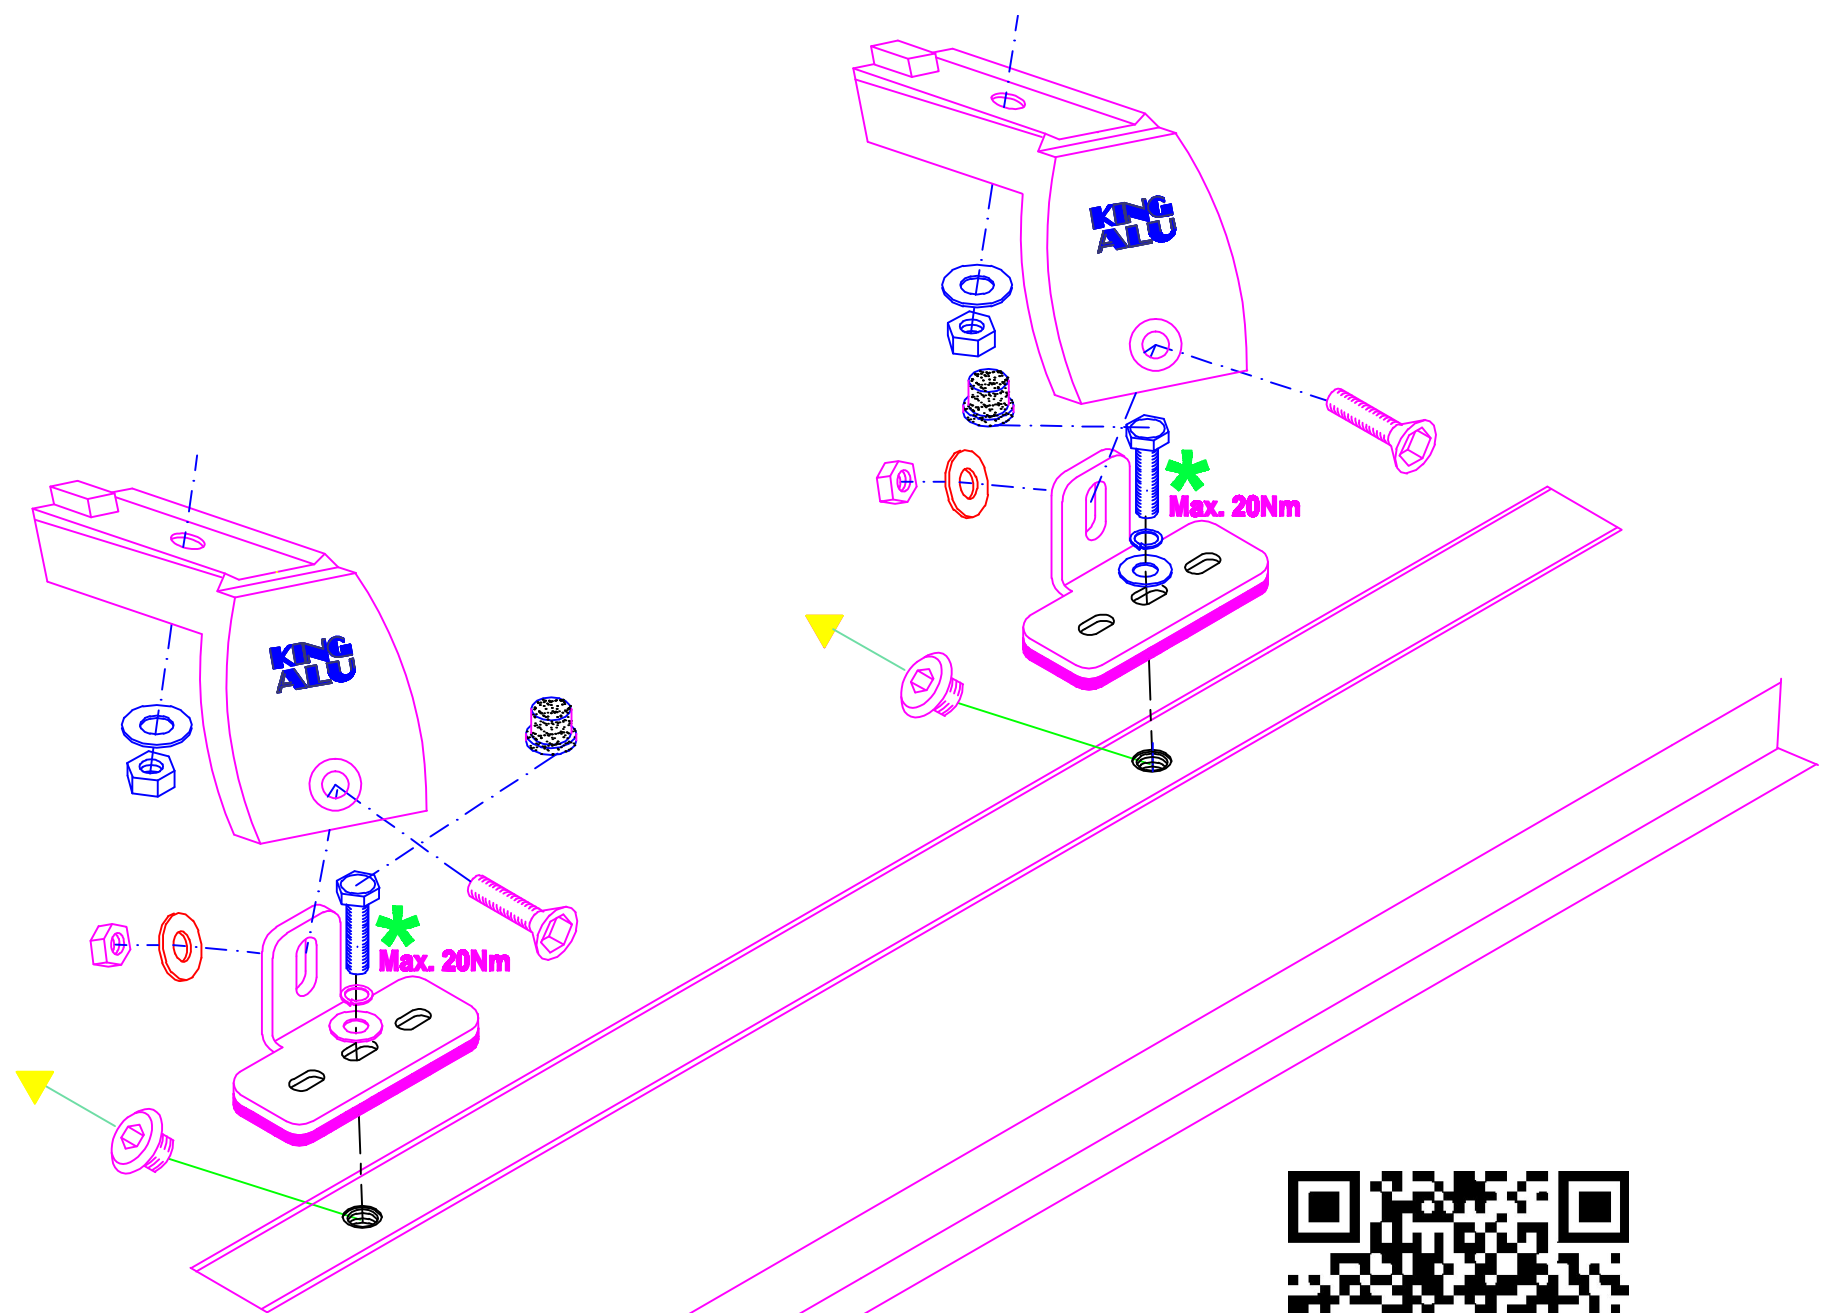

**MERCEDES CITAN**  
**RENAULT KANGOO 2008**  
 200x123 cm.

 <b>4x</b>	 <b>4x</b> M8x25 Max. 13Nm
 <b>4x</b>	 <b>4x</b> M8x25 Max. 13Nm
 <b>4x</b>	 <b>8x</b> M8
	 <b>12x</b> 3xD M8
	 <b>4x</b> M8

**KING PING**  
 www.kingping.nl  
 info@kingping.nl

**MONTAGEFILM KING-ALU IMPERIAAL**

**ALUREKD200123S - ALUMECD200123S 12/2016**

- Bij onduidelijkheden raadpleeg uw leverancier!
- Pour plus de renseignements consultez votre fournisseur!
- Bei eventuellen Unklarheiten, bitten wir Sie mit Ihren Lieferanten Kontakt aufzunehmen!
- Might this not be clear, please contact your supplier!