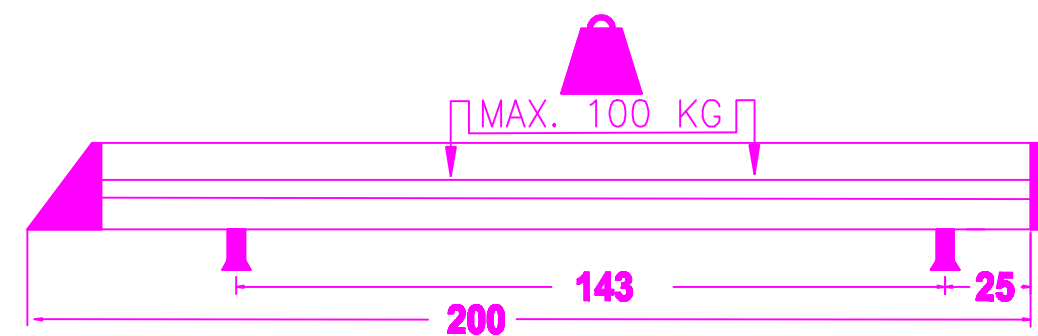

**MERCEDES CITAN**  
**RENAULT KANGOO 2008**  
 200x123 cm.

 <b>4x</b>	 <b>4x</b> M8x25 Max. 13Nm
 <b>4x</b>	 <b>4x</b> M8x25 Max. 13Nm
 <b>4x</b>	 <b>8x</b> M8
	 <b>12x</b> 3xD M8
	 <b>4x</b> M8

**KING PING**  
 www.kingping.nl  
 info@kingping.nl

**MONTAGEFILM KING-ALU IMPERIAAL**

**ALUREKD200123S - ALUMECD200123S 12/2016**

- Bij onduidelijkheden raadpleeg uw leverancier!
- Pour plus de renseignements consultez votre fournisseur!
- Bei eventuellen Unklarheiten, bitten wir Sie mit Ihren Lieferanten Kontakt aufzunehmen!
- Might this not be clear, please contact your supplier!