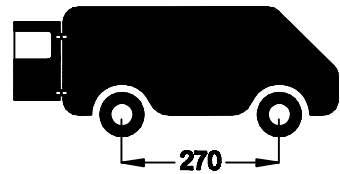

**MERCEDES CITAN**  
**RENAULT KANGOO 2008**  
 200x123 cm.

 <b>4x</b>	 <b>4x</b> M8x25 Max. 13Nm
 <b>4x</b>	 <b>4x</b> M8x25 Max. 13Nm
 <b>4x</b>	 <b>8x</b> M8
	 <b>12x</b> 3xD M8
	 <b>4x</b> M8

**KING PING**  
 www.kingping.nl  
 info@kingping.nl