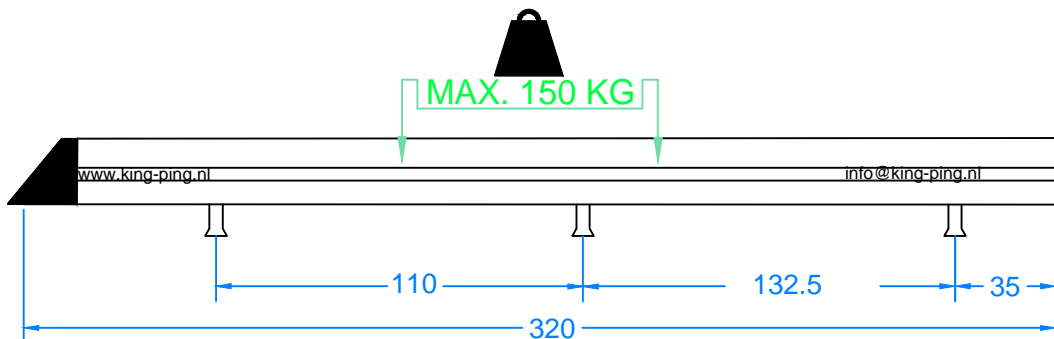

# FORD CUSTOM L2 2024- VOLKSWAGEN L2 T7

320x143 cm.

<p>6x</p>	<p>M8 12x</p>	<p>M8 12x</p>
	<p>M8x25 14 Nm 12x</p>	<p>98° 6x</p>
	<p>2xD M8 24x</p>	<p>M8x25 6x</p>

3215 ALUFOCUL2H1D ALUVWT7L2H1D 320143S 01/2024