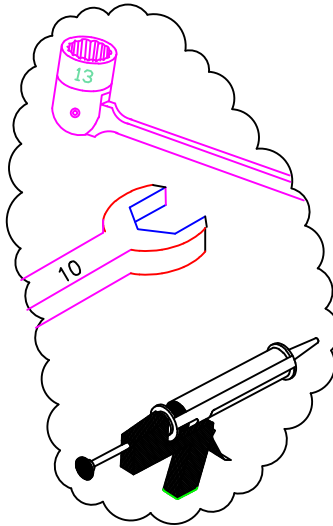

Ford Courier 2024

220x123 cm. L1

 4x	 4x	 4x
 4x	 8x	 www.kingping.nl info@kingping.nl
 8x	 8x	
 8x	 8x * Max. 20Nm	

2212 ALU FCKD220123X 02/2024

- Bij onduidelijkheden raadpleeg uw leverancier!
- Pour plus de renseignements consultez votre fournisseur!
- Bei eventuellen Unklarheiten, bitten wir Sie mit Ihren Lieferanten Kontakt aufzunehmen!
- Might this not be clear, please contact your supplier!