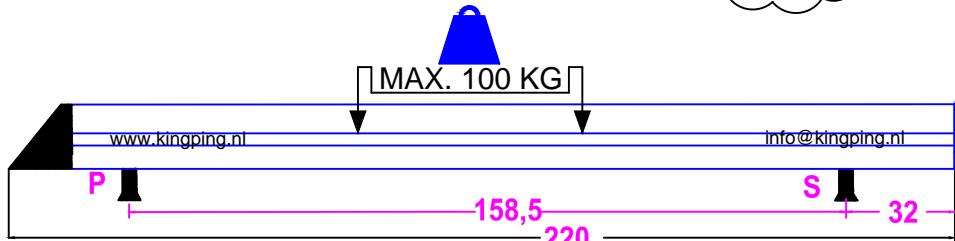

Ford Courier 2024

220x123 cm. L1

 4x	 4x	 4x
 4x	 8x	 www.kingping.nl info@kingping.nl
 8x	 8x	
 8x	 8x * Max. 20Nm	

2212 ALU FCKD220123X 02/2024

- Bij onduidelijkheden raadpleeg uw leverancier!
- Pour plus de renseignements consultez votre fournisseur!
- Bei eventuellen Unklarheiten, bitten wir Sie mit Ihren Lieferanten Kontakt aufzunehmen!
- Might this not be clear, please contact your supplier!