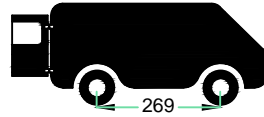

Ford Courier 2024

220x123 cm. L1

 4x	 4x	 4x
 4x	 8x	 www.kingping.nl info@kingping.nl
 8x	 8x	
 8x	 8x * Max. 20Nm	

2212 ALU FCKD220123X 02/2024

- Bij onduidelijkheden raadpleeg uw leverancier!
- Pour plus de renseignements consultez votre fournisseur!
- Bei eventuellen Unklarheiten, bitten wir Sie mit Ihren Lieferanten Kontakt aufzunehmen!
- Might this not be clear, please contact your supplier!