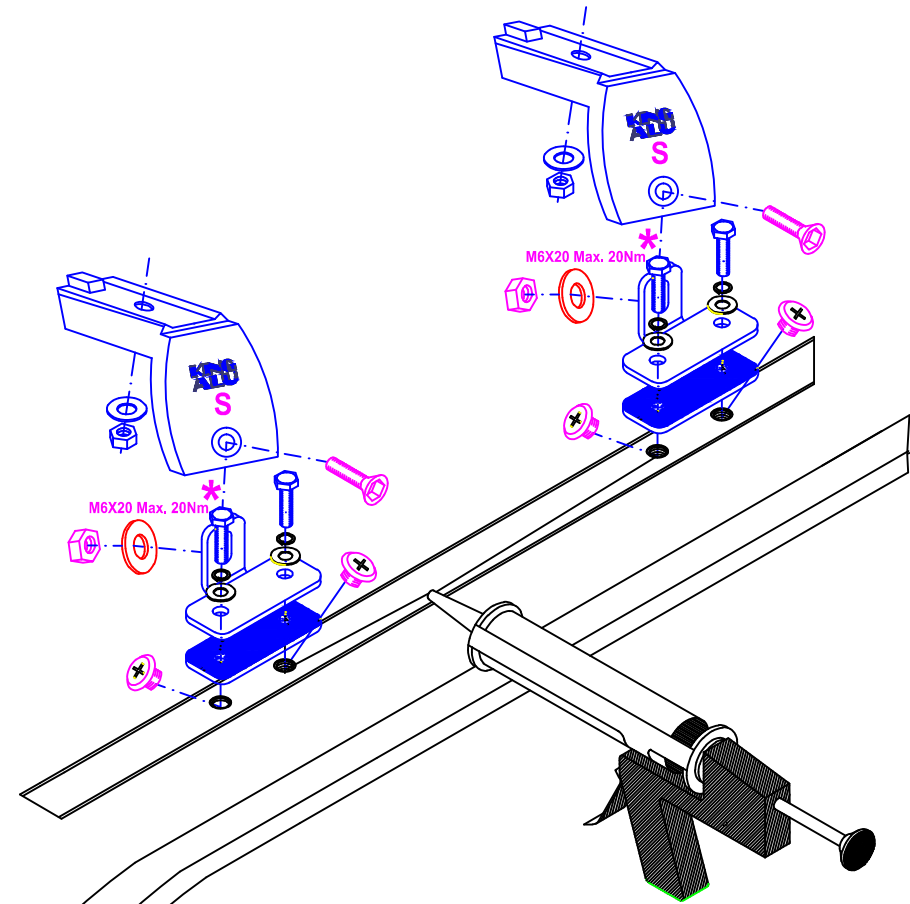

Ford Courier 2024

220x123 cm. L1

 4x	 4x	 4x
 4x	 8x	 www.kingping.nl info@kingping.nl
 8x	 8x	
 8x	 8x * Max. 20Nm	

2212 ALU FCKD220123X 02/2024

- Bij onduidelijkheden raadpleeg uw leverancier!
- Pour plus de renseignements consultez votre fournisseur!
- Bei eventuellen Unklarheiten, bitten wir Sie mit Ihren Lieferanten Kontakt aufzunehmen!
- Might this not be clear, please contact your supplier!